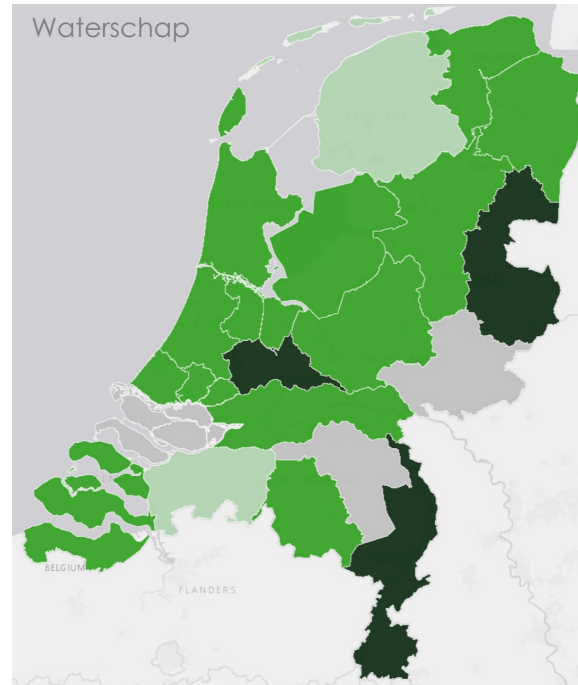

2. Het kunnen publiceren van omgevingswetbesluiten

	Aangemeld		Aangesloten		Publicatie	
	Deze maand	Toename	Deze maand	Toename	Deze maand	Toename
Rijk (n=6)	6	-	6	-	6	-
Provincie (n=12)	12	-	12	-	2	-
Waterschap (n=21)	18	-	16	-	3	-
Gemeente (n=352)	319	+10	264	+14	25	+5

Aansluiting: Er is een correct werkende beveiligde technische verbinding tussen het DSO (Digitaal Stelsel Omgevingswet) en de ICT-omgeving van de overheidsorganisatie gelegd.

Publicatie: Een aangesloten overheidsorganisatie heeft een omgevingswetbesluit gepubliceerd in de Landelijke voorziening bekendmaken en beschikbaar stellen (LVBB)