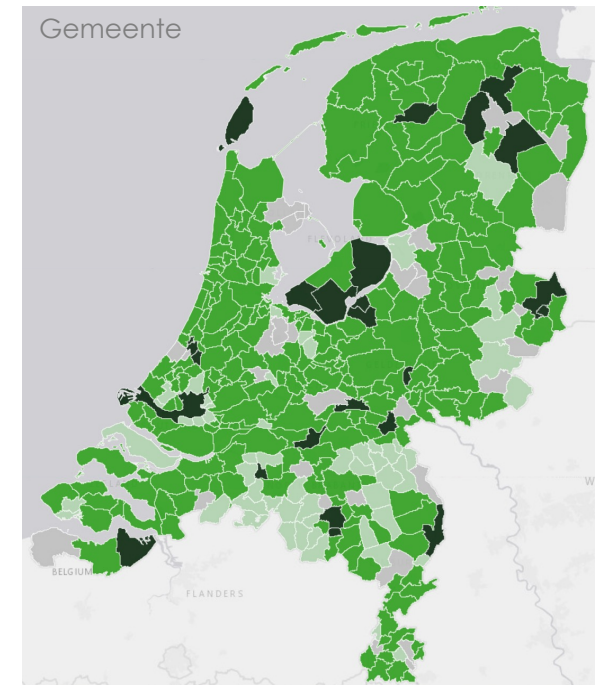

2. Het kunnen publiceren van omgevingswetbesluiten

	Aangemeld		Aangesloten		Publicatie	
	Deze maand	Toename	Deze maand	Toename	Deze maand	Toename
Rijk (n=6)	6	-	6	-	6	-
Provincie (n=12)	12	-	12	-	2	-
Waterschap (n=21)	18	-	16	-	3	-
Gemeente (n=352)	319	+10	264	+14	25	+5

Aansluiting: Er is een correct werkende beveiligde technische verbinding tussen het DSO (Digitaal Stelsel Omgevingswet) en de ICT-omgeving van de overheidsorganisatie gelegd.

Publicatie: Een aangesloten overheidsorganisatie heeft een omgevingswetbesluit gepubliceerd in de Landelijke voorziening bekendmaken en beschikbaar stellen (LVBB)